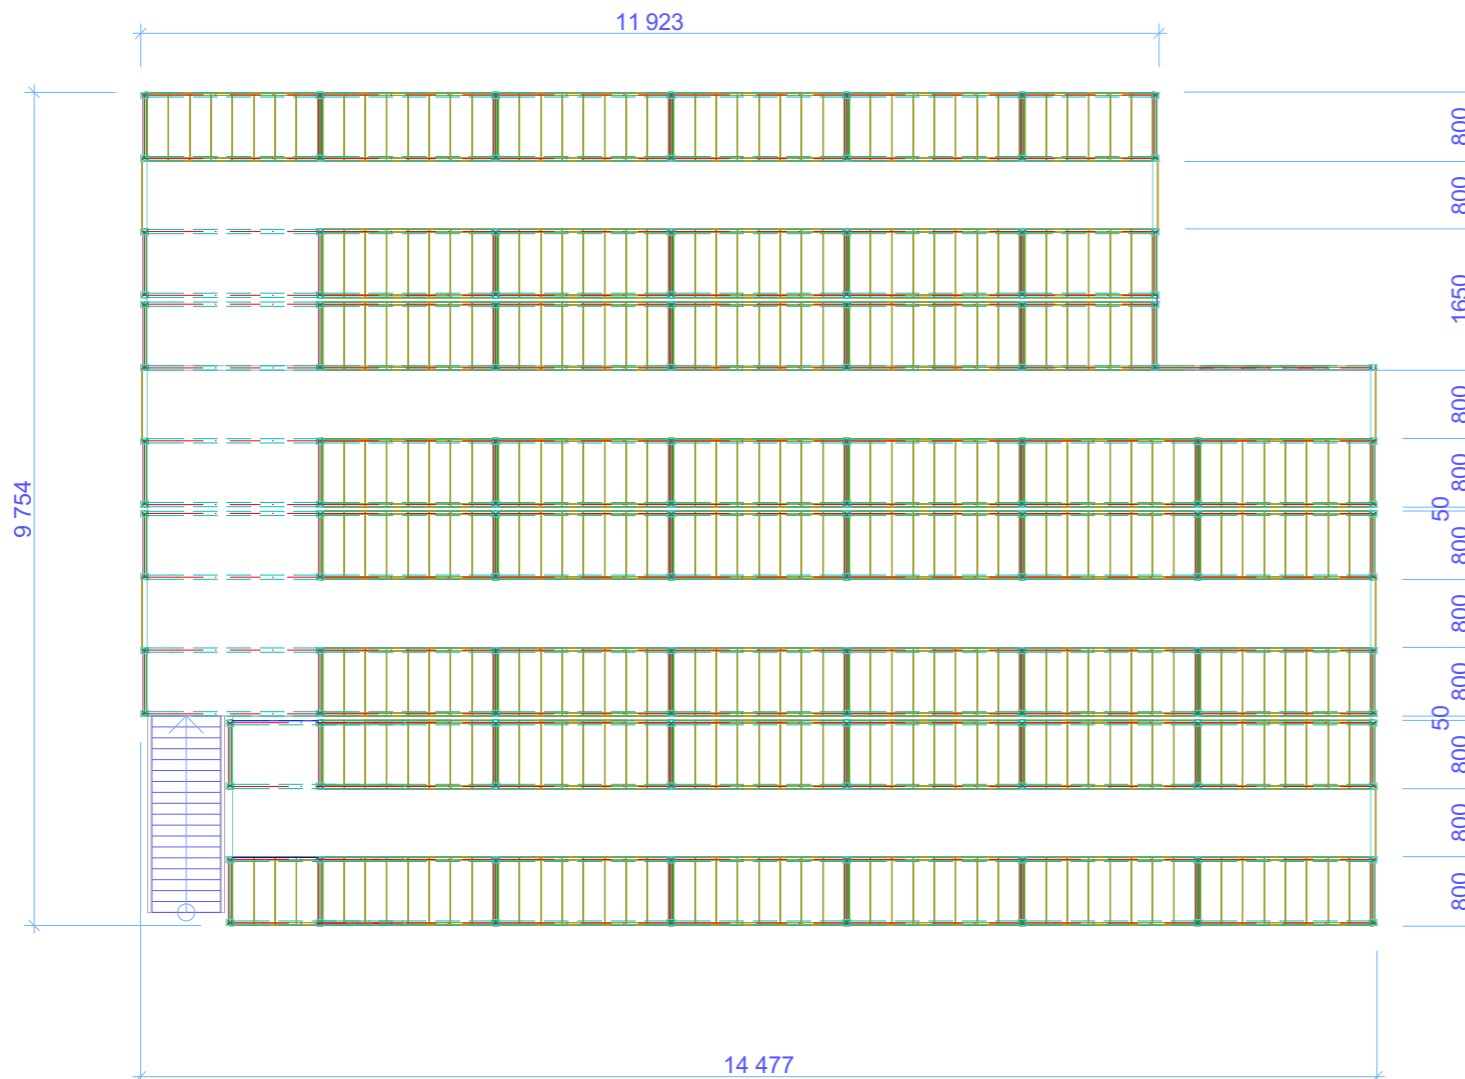

Рабочий лист

нагрузка на полку 800x2000мм -360 кг

						ООО "Предприятие ПРОФОРМ"			
							#		
Изм.	Коп.уч.	Лист	№Док.	Подп.	Дата		#		
						#Наименование Проекта	Стадия	Лист	Листов
							#	#	
						версия 00	www.proform.su тел.: 8800333096 e-mail: proform-ek@bk.ru		