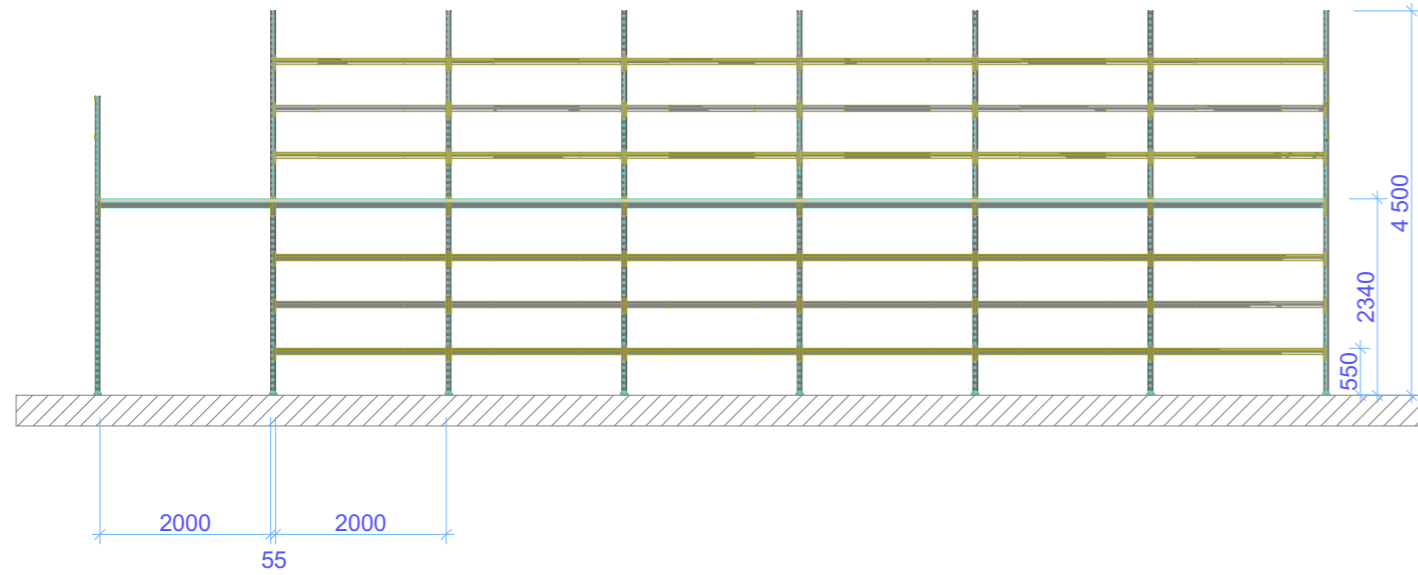

Рабочий лист

нагрузка на полку 800x2000мм -360 кг

						ООО "Предприятие ПРОФОРМ"			
							#		
Изм.	Коп.уч.	Лист	№Док.	Подп.	Дата		#		
						#Наименование Проекта	Стадия	Лист	Листов
							#	#	
						версия 00	www.proform.su тел.: 8800333096 e-mail: proform-ek@bk.ru		