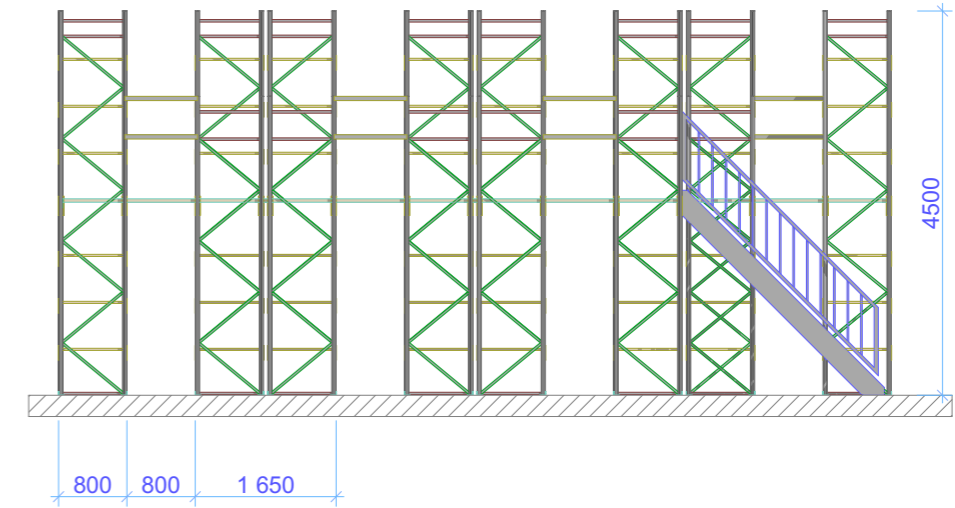

Рабочий лист

нагрузка на полку 800x2000мм -360 кг

						ООО "Предприятие ПРОФОРМ"			
							#		
Изм.	Коп.уч.	Лист	№Док.	Подп.	Дата		#		
						#Наименование Проекта	Стадия	Лист	Листов
							#	#	
						версия 00	www.proform.su тел.: 8800333096 e-mail: proform-ek@bk.ru		