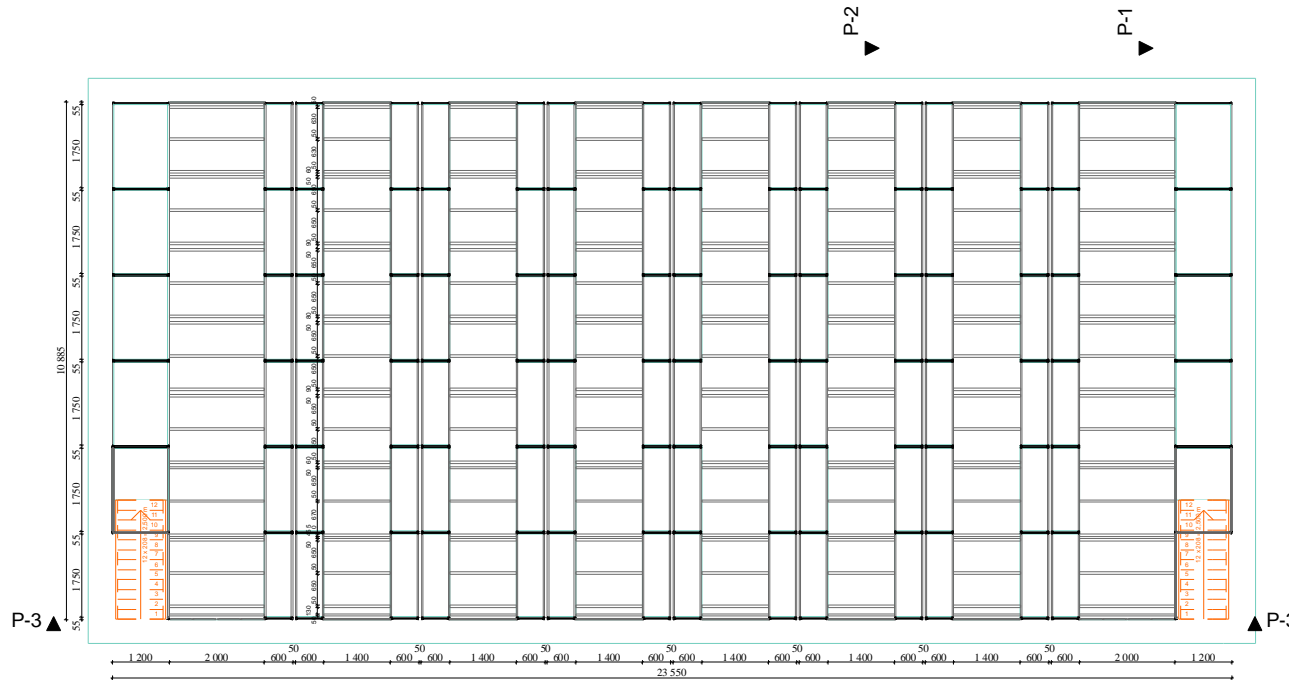

План грузовых стеллажей с одним уровнем перекрытия (Мезонин).

Разрез 3-3.

Разрез 1-1.

Разрез 2-2.

Тип грузового стеллажа.