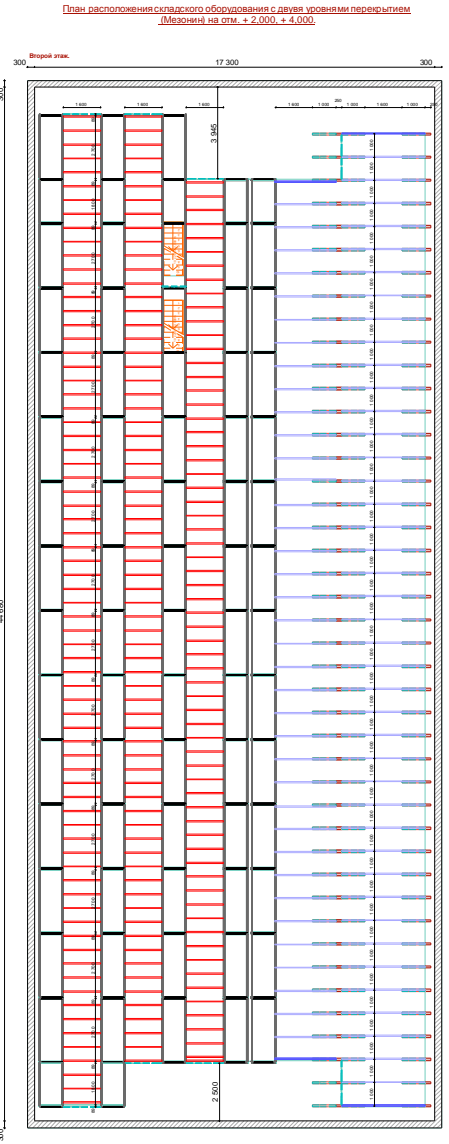

# Грузовые и консольные стеллажи с перекрытием (Мезонин).

Тип грузовых и консольных стеллажей с перекрытием (Мезонин).

			Подп.	Дата.
Разраб.	Брагин Д.В.			
Начертил.	Брагин Д.В.			

**МЕЗОНИН.**

Лит.	Лист.	Листов.
	1.	1.