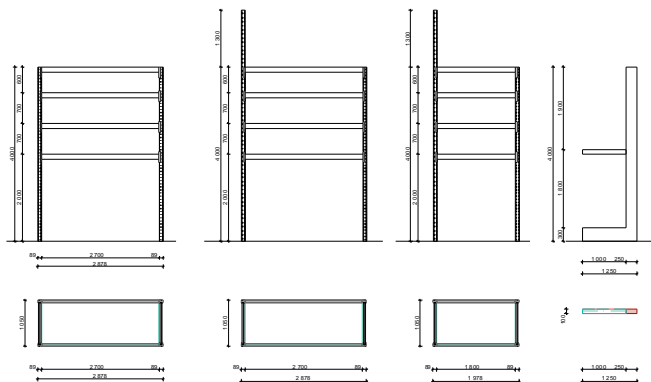

# Грузовые и консольные стеллажи с перекрытием (Мезонин).

Тип грузовых и консольных стеллажей с перекрытием (Мезонин).

			Подп.	Дата.
Разраб.	Брагин Д.В.			
Начертил.	Брагин Д.В.			

**МЕЗОНИН.**

Лит.	Лист.	Листов.
	1.	1.