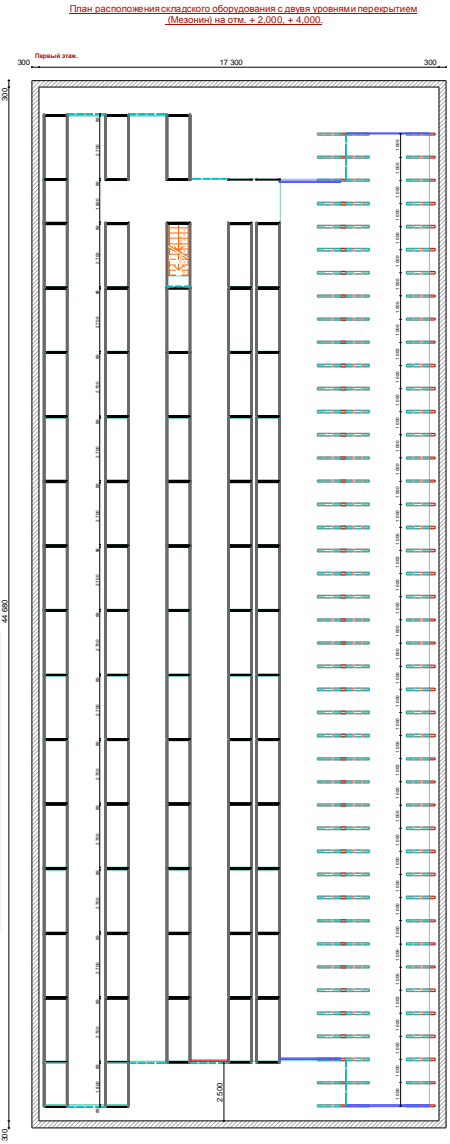

# Грузовые и консольные стеллажи с перекрытием (Мезонин).

Тип грузовых и консольных стеллажей с перекрытием (Мезонин).

			Подп.	Дата.
Разраб.	Брагин Д.В.			
Начертил.	Брагин Д.В.			

**МЕЗОНИН.**

Лит.	Лист.	Листов.
	1.	1.